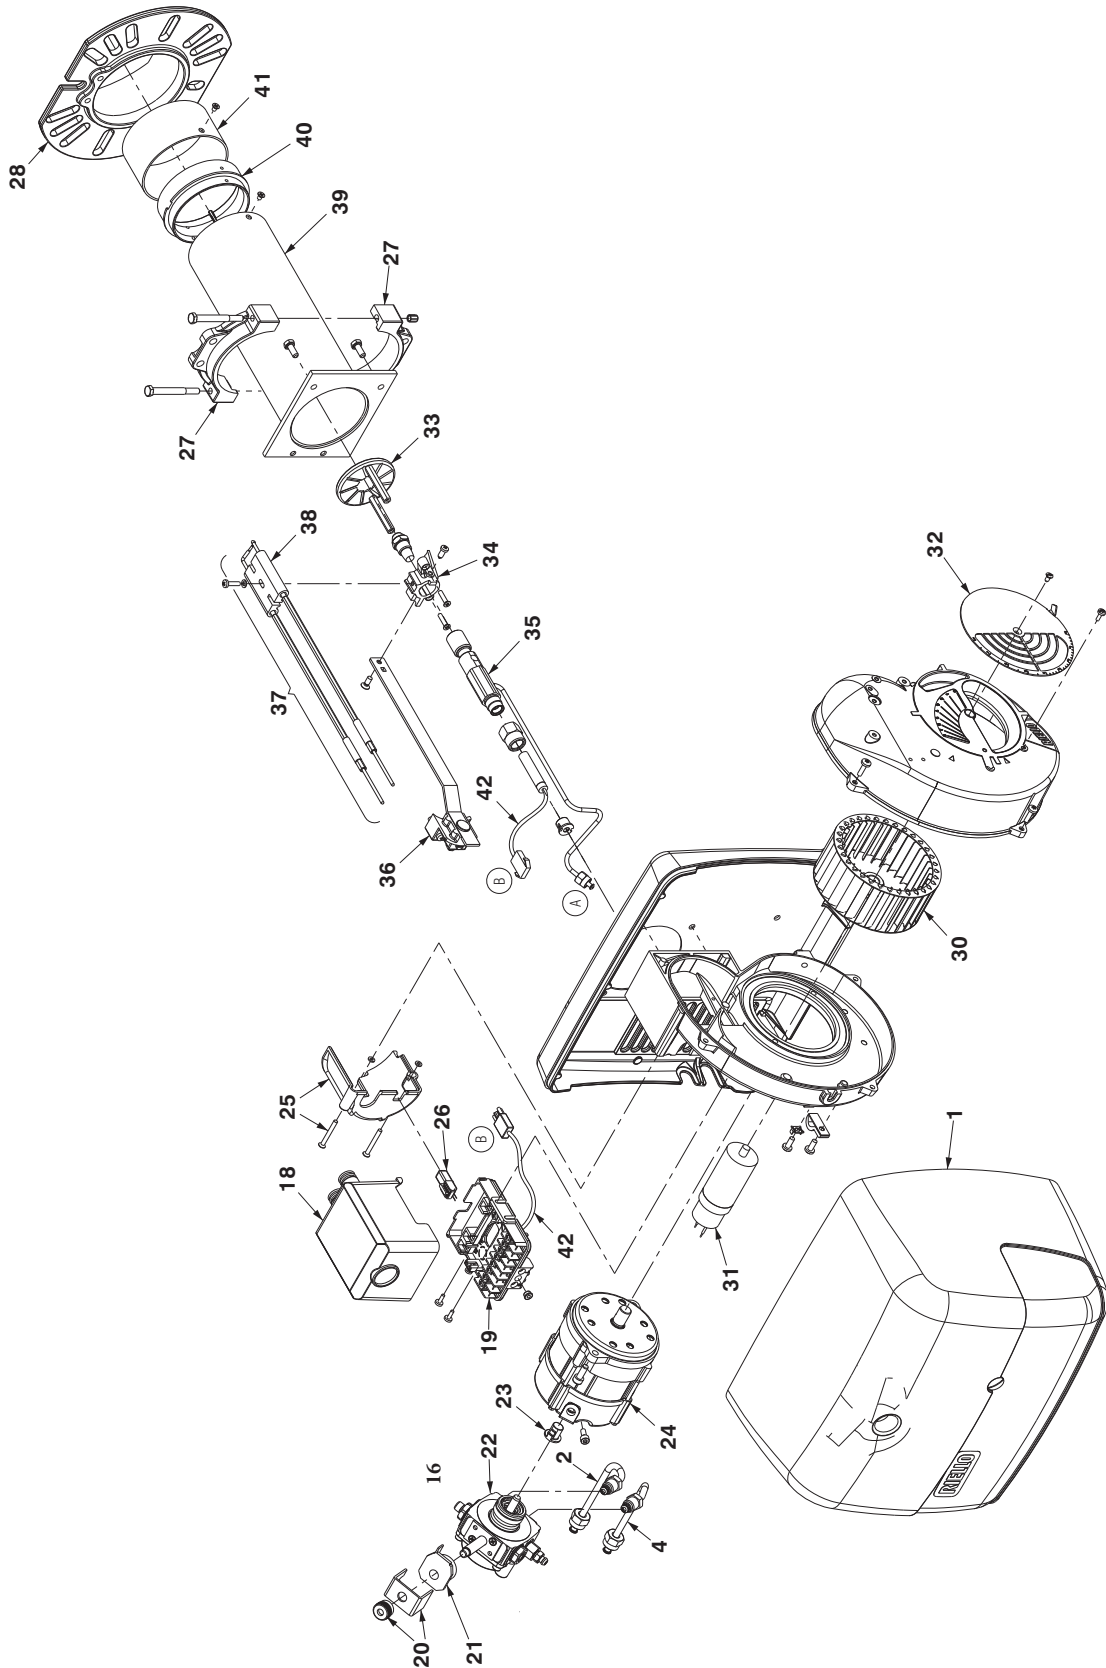

F-10 OIL FIRED BURNER - PARTS DIAGRAM

<b>RIELLO BURNER F10 - PARTS LIST DIAGRAM</b>		
<b>N#</b>	<b>PART NUMBER</b>	<b>DESCRIPTION</b>
1	FV-20136636-OIL	PLASTIC BURNER COVER C/W LABELS
2	FVO-3006992	SUPPLY LINE
4	FVO-3006993	RETURN LINE
16	FVO-3020076	PUMP ADAPTER FOR NOZZLE HOLDER FUEL LINE
18	FVO-C700-1029	IGNITION MODULE
19	FVO-3002278	SUB-BASE FOR IGNITION MODULE
20	FVO-3006553	COIL U-BRACKET C/W KNURLED NUT
21	FVO-3002279	PUMP COIL
22	FVO-20136488	BURNER PUMP
23	FVO-3000443	PUMP DRIVE KEY
24	FVO-C7001034	BURNER MOTOR
25	FVO-3007317	AIR TUBE COVER PLATE
26	FVO-20132573	PHOTO CELL
27	FVO-3005854	SEMI FLANGE
28	FVO-3005855	MOUNTING FLANGE
30	FV-3005788	BURNER FAN
31	FVO-3005844	BURNER CAPACITOR
32	FV-3007205	AIR DAMPER
33	FVO-3006978	TURBULATOR DISC
34	FVO-3006966	ELECTRODE SUPPORT
35	FVO-20136639	NOZZLE HOLDER
36	FVO-3005889	REGULATOR ASSEMBLY
37	FVO-3005891	ELECTRODE ASSEMBLY
38	FVO-3005869	ELECTRODE PORCELAIN
39	FVO-3006982	BLAST TUBE
40	FVO-3006983	END CONE ADAPTER
41	FVO-3006984	END CONE
42	FVO-20136491	PREHEATER