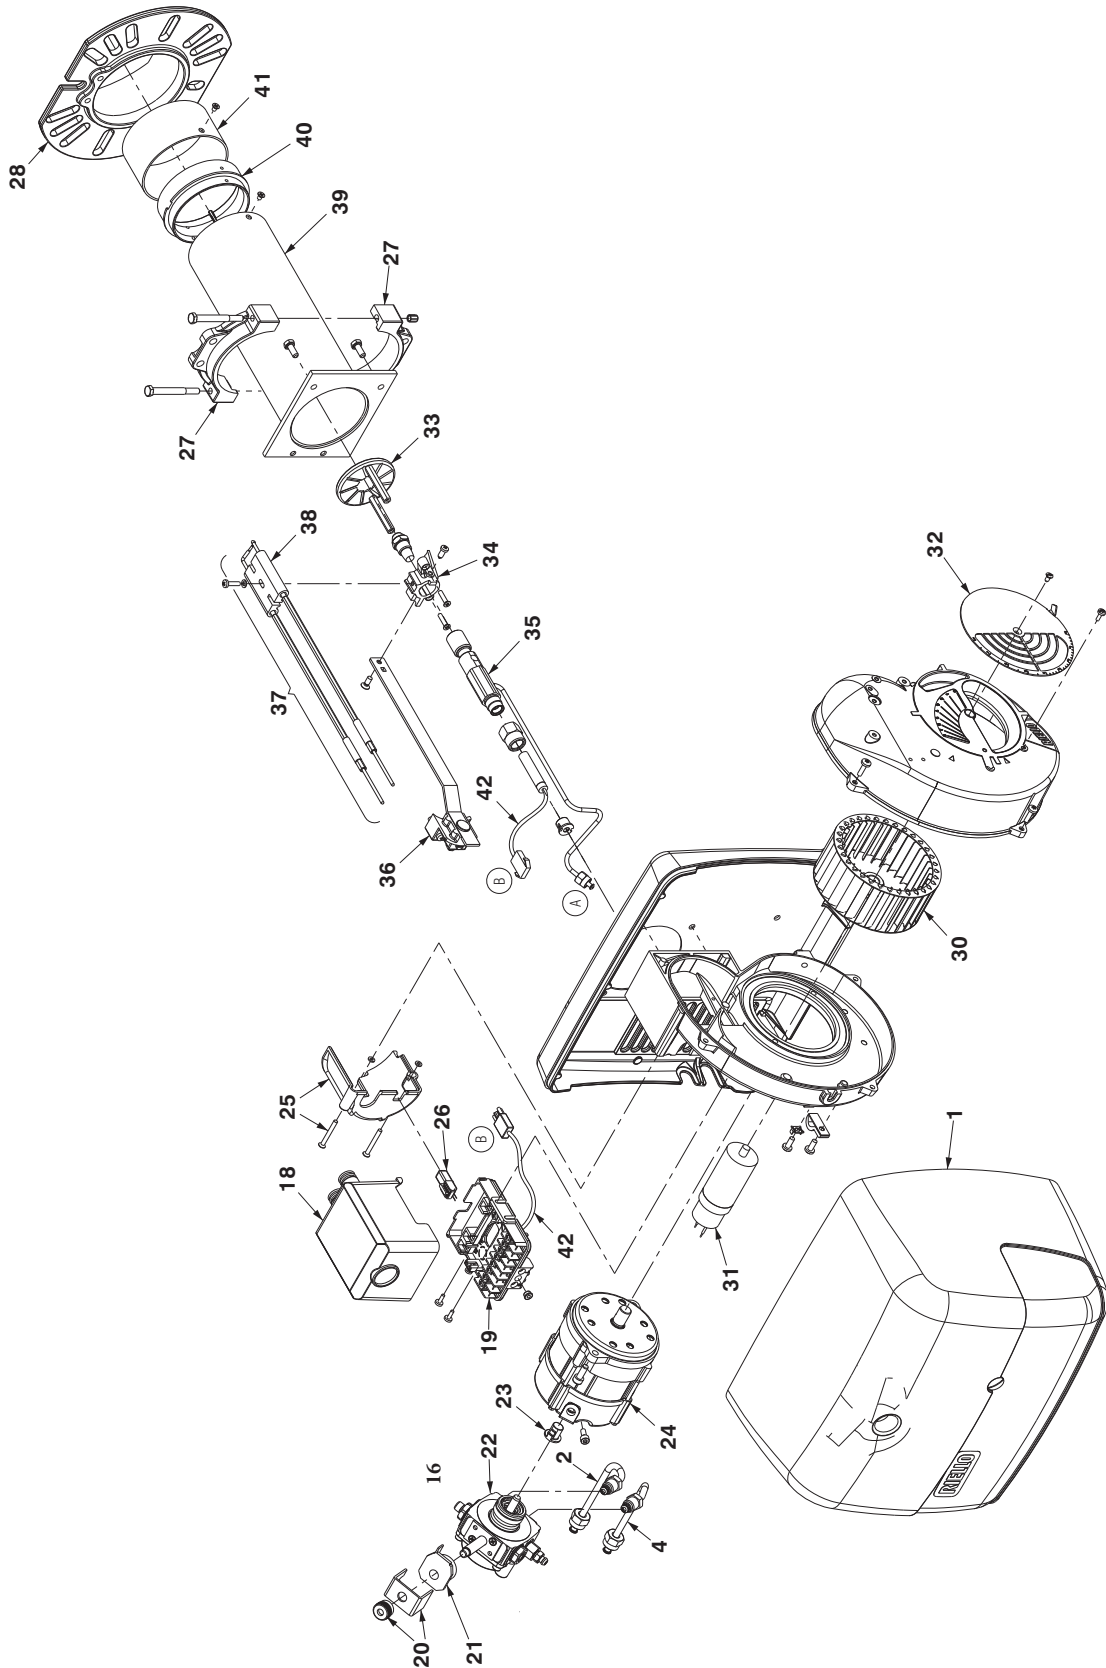

F-10 OIL FIRED BURNER - PARTS DIAGRAM

<b>RIELLO BURNER F10 - PARTS LIST DIAGRAM</b>		
<b>N#</b>	<b>PART NUMBER</b>	<b>DESCRIPTION</b>
1	FV-20136636-OIL	PLASTIC BURNER COVER C/W LABELS
2	FVO-3006992	SUPPLY LINE
4	FVO-3006993	RETURN LINE
16	FVO-3020076	PUMP ADAPTER FOR NOZZLE HOLDER FUEL LINE
18	FVO-C700-1029	IGNITION MODULE
19	FVO-3002278	SUB-BASE FOR IGNITION MODULE
20	FVO-3006553	COIL U-BRACKET C/W KNURLED NUT
21	FVO-3002279	PUMP COIL
22	FVO-20136488	BURNER PUMP
23	FVO-3000443	PUMP DRIVE KEY
24	FVO-C7001034	BURNER MOTOR
25	FVO-3007317	AIR TUBE COVER PLATE
26	FVO-20132573	PHOTO CELL
27	FVO-3005854	SEMI FLANGE
28	FVO-3005855	MOUNTING FLANGE
30	FV-3005788	BURNER FAN
31	FVO-3005844	BURNER CAPACITOR
32	FVO-3007205	AIR DAMPER
33	FVO-3006978	TURBULATOR DISC
34	FVO-3006966	ELECTRODE SUPPORT
35	FVO-20136639	NOZZLE HOLDER
36	FVO-3005889	REGULATOR ASSEMBLY
37	FVO-3005891	ELECTRODE ASSEMBLY
38	FVO-3005869	ELECTRODE PORCELAIN
39	FVO-3006982	BLAST TUBE
40	FVO-3006983	END CONE ADAPTER
41	FVO-3006984	END CONE
42	FVO-20136491	PREHEATER